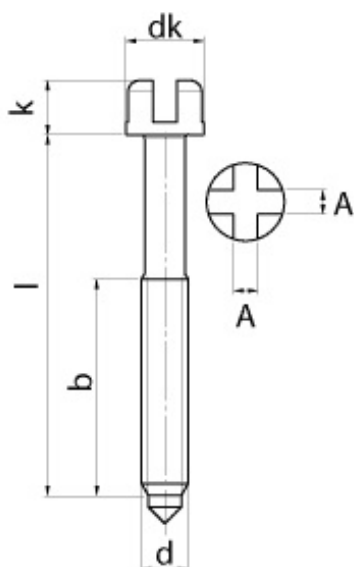

PRODUCT SHEET

Description:

Crown Screw No. 515, M6 x 30mm, Pointed, Steel BZP

Item number:

11.04.020-0

Units	Box	Carton	HS Code	Barcode
Pcs.	1	2500	3926300090	
				5704866012881

k	d	dk	A	b	l
7	M6	10	3,10	20	30
7	M6	10	3,10	20	35
7	M6	10	3,10	30	40
7	M6	10	3,10	30	50
7	M6	10	3,10	50	65
7	M6	10	3,10	50	80